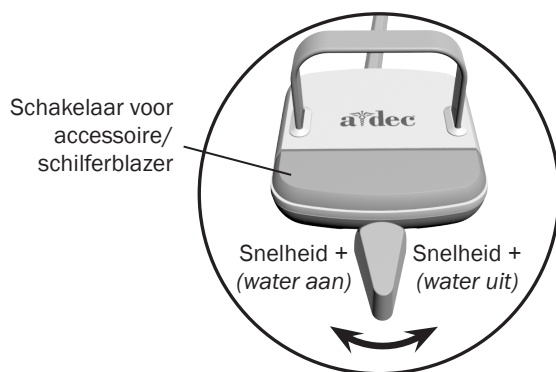

A-dec hendelvoetpedaal

Overzicht

Het voetpedaal reguleert de aandrijfvlucht voor activering van het handstuk en geeft een luchtsignaal af dat de stroom van de luchtkoeling en de waterkoeling activeert.

De schakelaar voor het accessoire/de schilferblazer activeert een accessoirefunctie of de schilferblazer. De schilferblazer stuurt een luchtstroom door het handstuk zonder het handstukboortje te activeren. De accessoirefunctie is afhankelijk van de geïntegreerde hulpstukken. Voor meer informatie neemt u contact op met de erkende A-dec dealer.

Activering en werking van het handstuk

Als u een handstuk wilt activeren, tilt u het uit de houder of trekt u de zweeparm naar voren. Gebruik het voetpedaal voor de gewenste werking van het handstuk.

Werking	Procedure
Een handstuk met waterkoeling gebruiken.	Schuif de hendel naar links. Schuif de hendel verder om de snelheid te verhogen.
Een handstuk zonder waterkoeling gebruiken.	Schuif de hendel naar rechts. Schuif de hendel verder om de snelheid te verhogen.
Het optionele accessoire of de schilferblazer gebruiken.	Druk op de schakelaar voor het accessoire/de schilferblazer.*
Bedien de intraorale camera.	Schuif de hendel naar links of rechts om een beeld vast te leggen.*

* *Neem voor vragen over de werking of configuratie van de ingebouwde A-dec-accessoires contact op met de bevoegde A-dec-vertegenwoordiger.*

OPMERKING de hendelvoetpedaalfunctie kan door een monteur worden omgedraaid (naar links voor water uit, naar rechts voor water aan). Voor meer informatie neemt u contact op met de erkende A-dec dealer.